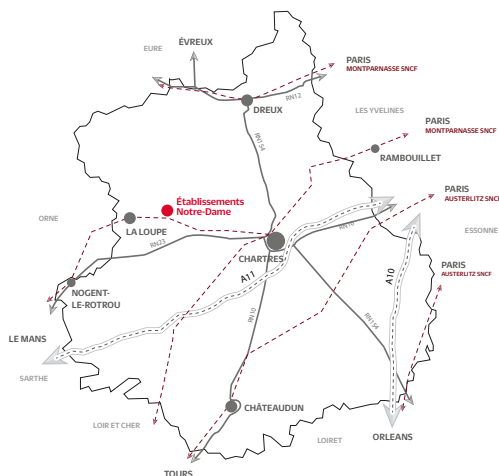

Situation géographique :

- à 35 km de Chartres et à 45 km de Dreux
- à 50 km de Mortagne-au-Perche et à 90 km d'Alençon
- à 60 km de Châteaudun et à 115 km d'Orléans
- à 75 km d'Évreux
- à 130 km de Paris

Transports en commun :

- **Des navettes quotidiennes** desservent la gare de La Loupe (ligne Paris-Le Mans).
- **Des liaisons par autocar sont mises en place :**
 - quotidiennement, du lundi au vendredi (matin et soir) à partir de Dreux.
 - les vendredi et dimanche vers Orléans, Évreux, Dreux et Paris.

**Internat
et 1/2 pension**

**De la 6^e
au Bac Pro**

**22
formations
diplômantes**

**86%
de réussite
aux examens
en 2018**

Apprentis d'Auteuil

Établissements Notre-Dame

Château des Vaux - CS 90002

Saint-Maurice-Saint-Germain