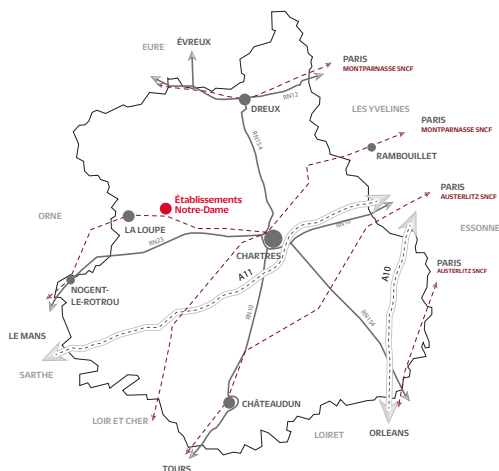

Situation géographique :

- à 35 km de Chartres et à 45 km de Dreux
- à 50 km de Mortagne-au-Perche et à 90 km d'Alençon
- à 60 km de Châteaudun et à 115 km d'Orléans
- à 75 km d'Évreux
- à 130 km de Paris

Transports en commun :

- **Des navettes quotidiennes** desservent la gare de La Loupe (ligne Paris-Le Mans).
- **Des liaisons par autocar sont mises en place :**
 - quotidiennement, du lundi au vendredi (matin et soir) à partir de Dreux.
 - les vendredis et dimanches vers Orléans, Évreux, Dreux et Paris.

**Internat
et 1/2 pension**

**De la 6^e
au Bac Pro**

**22
formations
diplômantes**

**84%
de réussite
aux examens
en 2019**

Apprentis d'Auteuil

Établissements Notre-Dame

Château des Vaux - CS 90002

Saint-Maurice-Saint-Germain